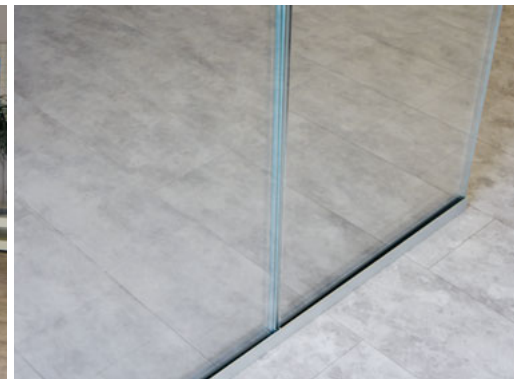

vetro Iso Clear – visuale chiara, anche nel bordo del vetro isolante

Perfettamente adatto per sale riunioni o sale conferenza, banchi refrigerati o sistemi di pareti divisorie – ovunque, dove l'isolamento acustico e termico rappresenta un requisito fondamentale che non può essere risolto da un vetro singolo.

Il bordo sui margini orizzontali è realizzato con un tradizionale profilo distanziatore nero o grigio.

Vetro isolante curvo

Massime esigenze di isolamento acustico

Profilo distanziatore nero o grigio

Dimensioni speciali e combinazioni di lastre secondo le vostre richieste

Informazioni tecniche

- Dimensioni massime 1400 × 3400 mm
- Dimensioni minime 100 × 100 mm
- È anche possibile la realizzazione di modelli
- Dimensioni speciali su richiesta
- Intercapedine d'aria (6, 8, 10, 12, 14, 15, 19 mm)
- Combinazioni di lastre possibili in tutte le strutture usuali
 - Float / intercapedine / float
 - Vetro di sicurezza stratificato / intercapedine / vetro di sicurezza stratificato anche con film fonoisolante
 - Vetro di sicurezza temperato / intercapedine / vetro di sicurezza temperato
 - Vetro di sicurezza stratificato / intercapedine / vetro di sicurezza temperato
- Si consiglia l'esecuzione in vetro bianco (extra chiaro)
- Possibilità di associare isolamento termico / protezione solare
- Possibilità di realizzazione di vetrate isolanti curve
- Garanzia: cinque anni, la garanzia consueta per il vetro isolante
- Solo per interni