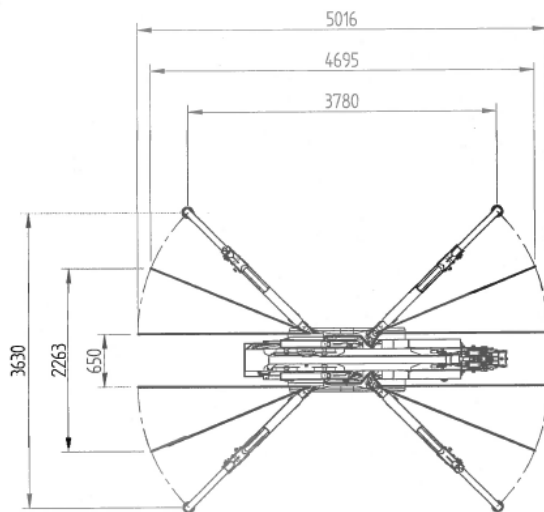

Fiche Technique

Mini-grue sur chenilles

MIN EXTENDED