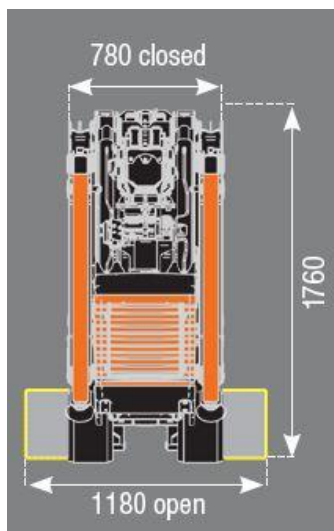

Caractéristiques techniques

Moteur Moteur diesel 16,3 KW / moteur électrique
Poids env. 2'700 kg avec tous les composants complémentaires