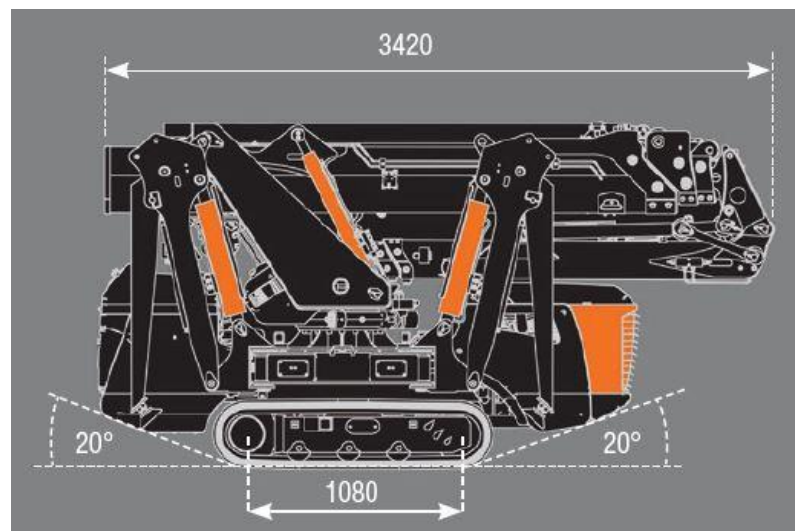

Caractéristiques techniques

Moteur Moteur diesel 16,3 KW / moteur électrique
Poids env. 2'700 kg avec tous les composants complémentaires