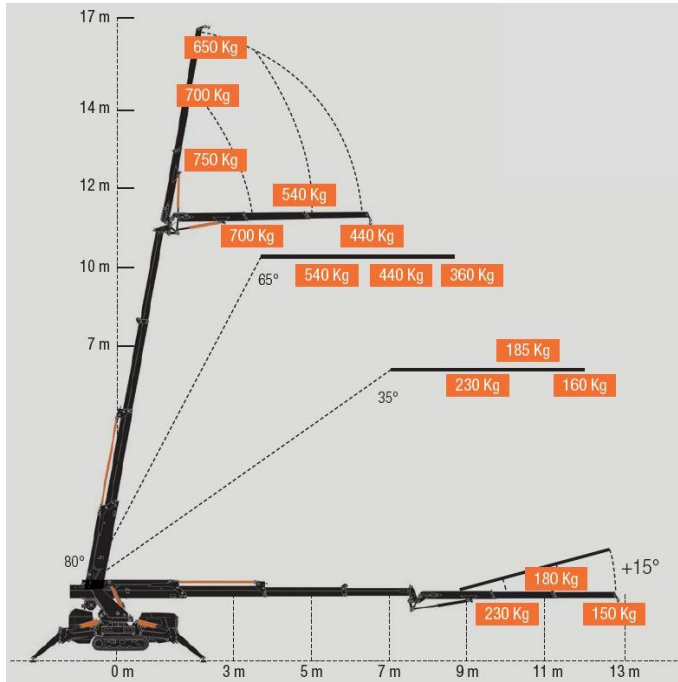

Fiche Technique

Mini-grue sur chenilles

MIN EXTENDED