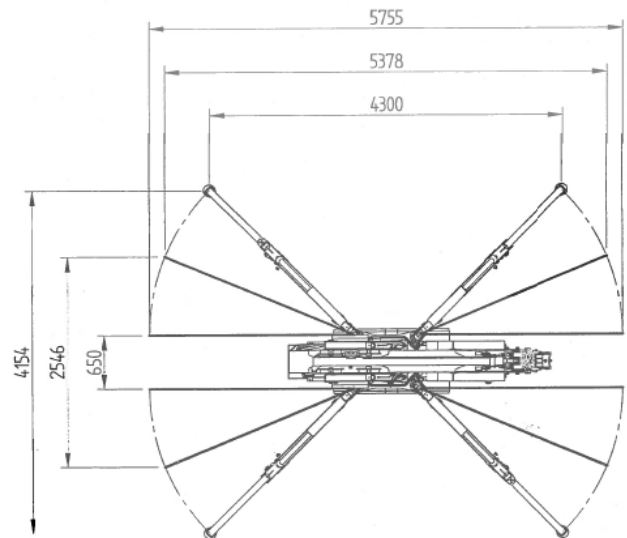

MAX EXTENDED

Edition: novembre 2019