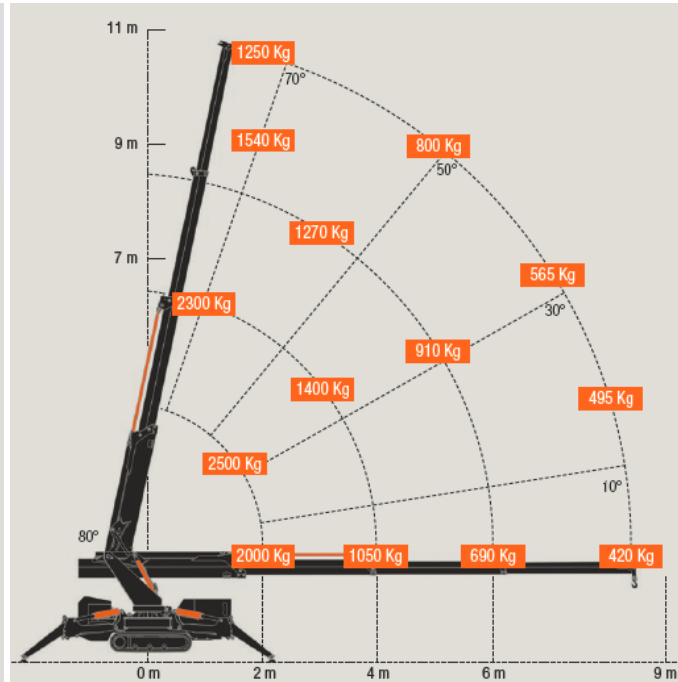

Fiche Technique

Mini-grue sur chenilles

MIN EXTENDED