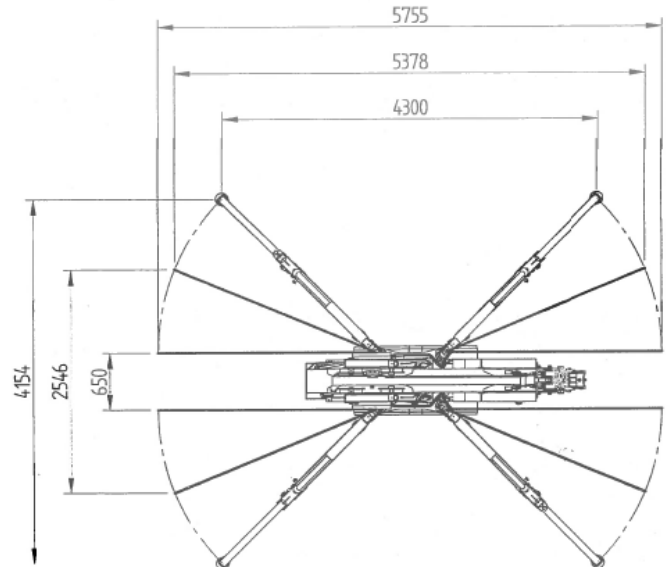

MAX EXTENDED

Edizione: novembre 2019