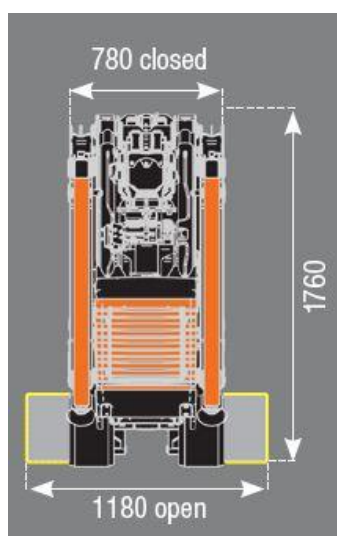

### Specifiche tecniche

Motore 16,3 KW motore diesel / motore elettrico  
Peso circa 2700 kg con tutti i componenti applicati