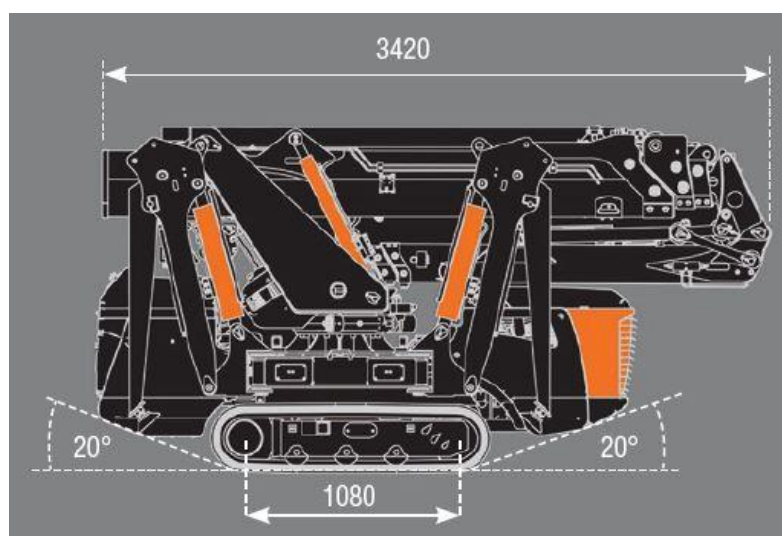

### Mini gru cingolata con radiotelecomando

La nostra mini gru cingolata è ideale per il montaggio dei vetri in condizioni di spazi ristretti, all'interno e all'esterno.

*Mini gru cingolata in servizio*

### Specifiche tecniche

Motore 16,3 KW motore diesel / motore elettrico  
Peso circa 2700 kg con tutti i componenti applicati