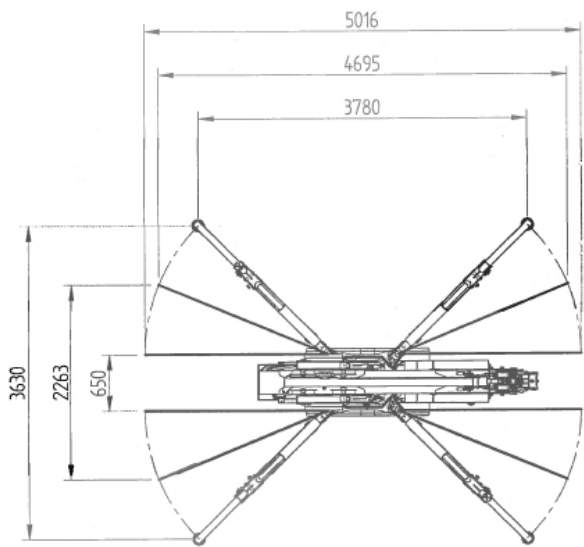

Scheda tecnica

Mini gru cingolata con radiotelecomando

MIN EXTENDED