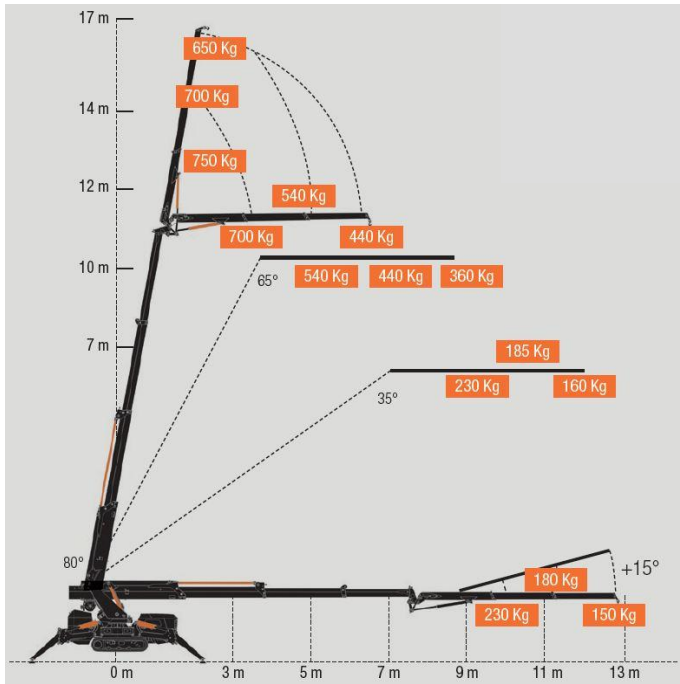

Scheda tecnica

Mini gru cingolata con radiotelecomando

MIN EXTENDED