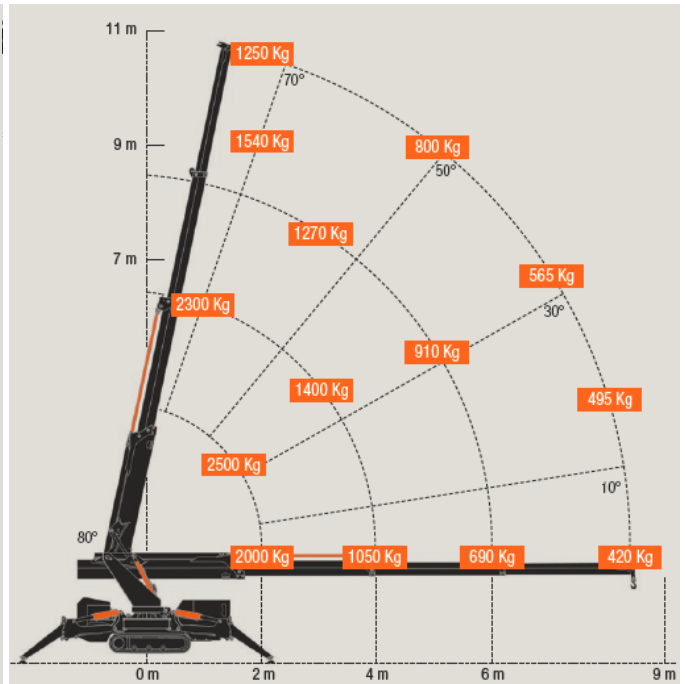

Scheda tecnica

Mini gru cingolata con radiotelecomando

MIN EXTENDED