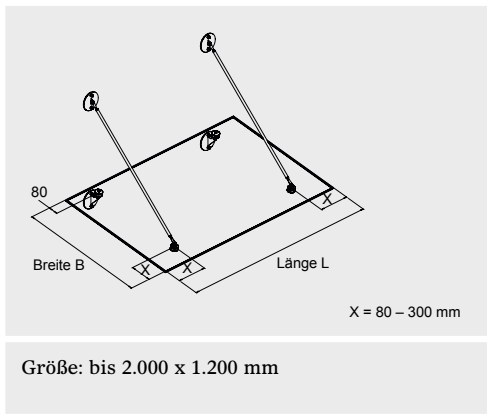

Ausführung 2-Spanner

VSG 16 (2 x TVG 8 mm / 1,52 mm Folie)

VSG 20 (2 x TVG 10 mm / 1,52 mm Folie)

Ausführung 3-Spanner

Ausführung 4-Spanner

Übersicht Vordachsysteme

2/2

>