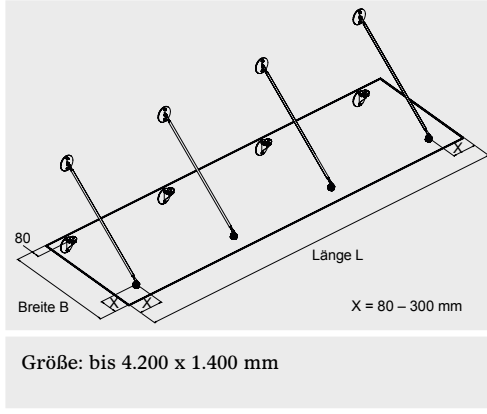

Ausführung 2-Spanner

VSG 16 (2 x TVG 8 mm / 1,52 mm Folie)

VSG 20 (2 x TVG 10 mm / 1,52 mm Folie)

Ausführung 3-Spanner

Ausführung 4-Spanner

Übersicht Vordachsysteme

2/2

>

Die spezielle Konstruktion erlaubt eine stufenlose Neigung des Glasdachs von 0° bis 20° in jede Richtung.

Wandanschlusskonsolen

Die Konsolen sind aus hochwertigem Edelstahl gefertigt und dauerhaft wartungsfrei. Ihre Form ist dominanter Teil der schwerelosen, hochtransparenten Designlösung. Wählen Sie aus 3 Varianten (A, B, C):