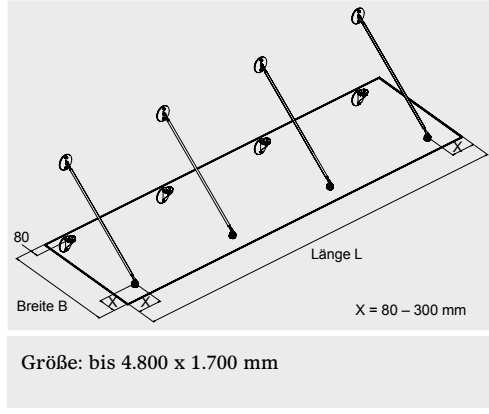

Ausführung 2-Spanner

VSG 16 (2 x TVG 8 mm / 1,52 mm Folie)

VSG 20 (2 x TVG 10 mm / 1,52 mm Folie)

Ausführung 3-Spanner

Ausführung 4-Spanner

Übersicht Vordachsysteme

2/2

>

Die spezielle Konstruktion erlaubt eine stufenlose Neigung des Glasdachs von 0° bis 20° in jede Richtung.

Wandanschlusskonsolen

Die Konsolen sind aus hochwertigem Edelstahl gefertigt und dauerhaft wartungsfrei. Ihre Form ist dominanter Teil der schwerelosen, hochtransparenten Designlösung. Wählen Sie aus 3 Varianten (A, B, C):