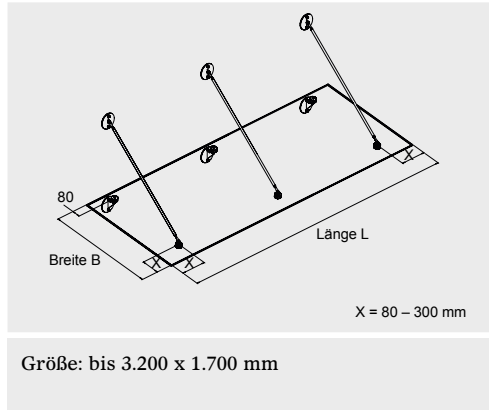

Ausführung 2-Spanner

VSG 16 (2 x TVG 8 mm / 1,52 mm Folie)

VSG 20 (2 x TVG 10 mm / 1,52 mm Folie)

Ausführung 3-Spanner

Ausführung 4-Spanner

Übersicht Vordachsysteme

2/2

>