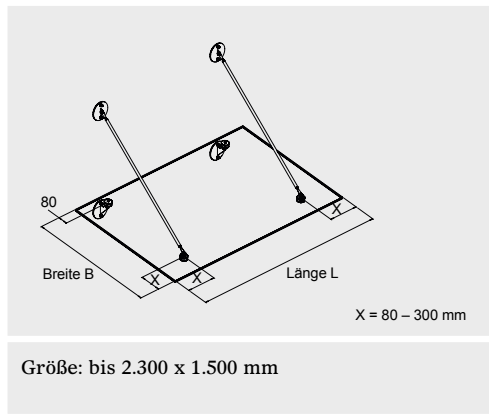

Ausführung 2-Spanner

VSG 16 (2 x TVG 8 mm / 1,52 mm Folie)

VSG 20 (2 x TVG 10 mm / 1,52 mm Folie)

Ausführung 3-Spanner

Ausführung 4-Spanner

Übersicht Vordachsysteme

2/2

>