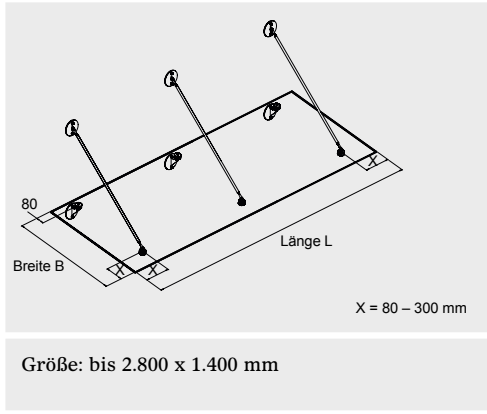

Ausführung 2-Spanner

VSG 16 (2 x TVG 8 mm / 1,52 mm Folie)

VSG 20 (2 x TVG 10 mm / 1,52 mm Folie)

Ausführung 3-Spanner

Ausführung 4-Spanner

Übersicht Vordachsysteme

2/2

>