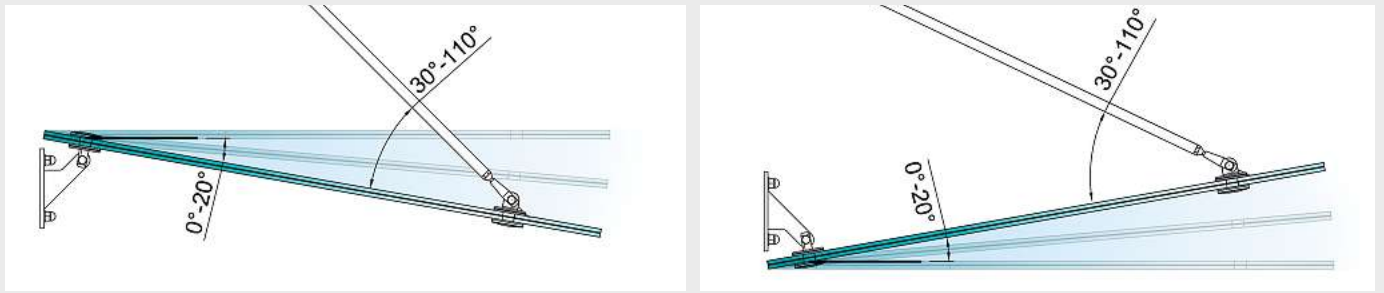

Ausführung 2-Spanner

VSG 16 (2 x TVG 8 mm / 1,52 mm Folie)

VSG 20 (2 x TVG 10 mm / 1,52 mm Folie)

Ausführung 3-Spanner

Ausführung 4-Spanner

Übersicht Vordachsysteme

2/2

>

Die spezielle Konstruktion erlaubt eine stufenlose Neigung des Glasdachs von 0° bis 20° in jede Richtung.

Wandanschlusskonsolen

Die Konsolen sind aus hochwertigem Edelstahl gefertigt und dauerhaft wartungsfrei. Ihre Form ist dominanter Teil der schwerelosen, hochtransparenten Designlösung. Wählen Sie aus 3 Varianten (A, B, C):